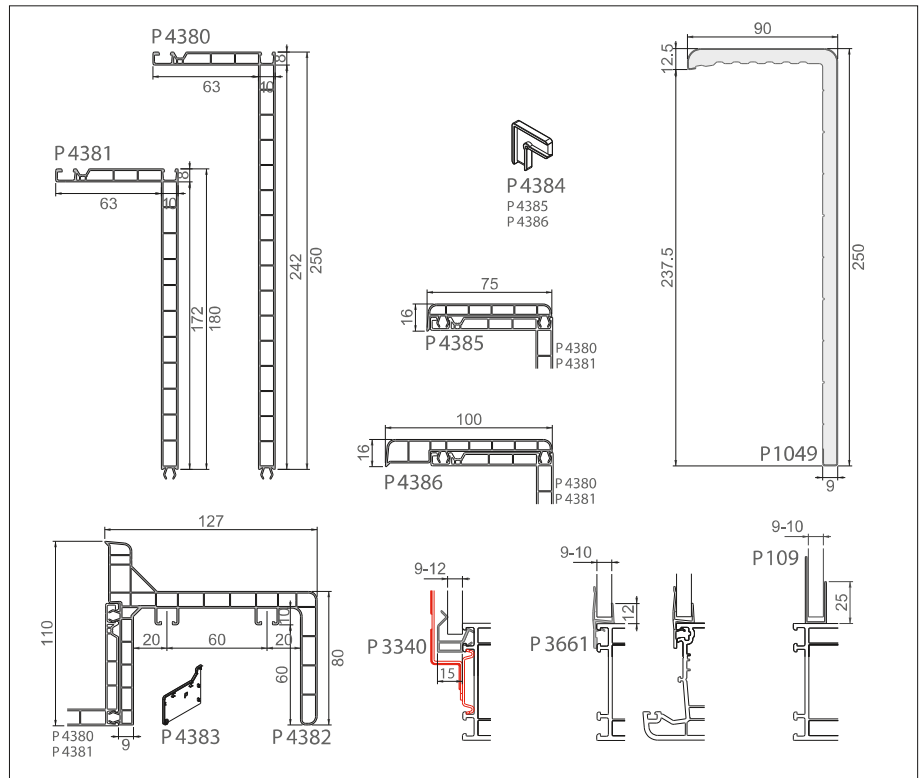

		3 - verkeerswit	96 - crèmewit	1xxx standaard 30 kleuren	1xxx special edition (Vol. II) 30 kleuren	6xxx coating 23 kleuren
P 4380	dagkantprofiel 250 mm	✓	✓	✓	✓	✓
P 4381	dagkantprofiel 180 mm	✓	✓	✓	✓	✓
P 4385	raamlijst 75 mm	✓	✓	✓	✓	✓
P 4386	raamlijst 100 mm	✓	✓	✓	✓	✓
P 1049	raamuitbekleding 250 mm	✓	✓	✓	✗	✗
P 109	U-startprofiel	✓	✓	✓	✗	✓
P 3340	hulpprofiel raamuitbekleding	✓	✗	✓	✓	✗
P 3661	opliggende adapter	✓	✓	✓	✓	✓